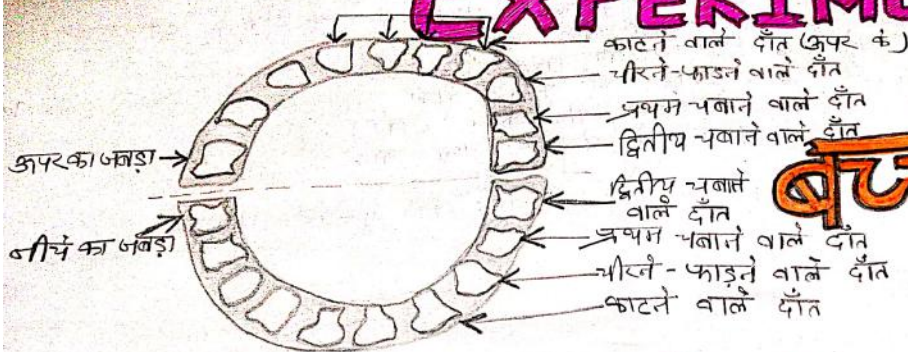

EXPERIMENT - 3

बच्चे के दाँत

निकलना

EXPERIMENT - 3

बच्चे के दाँत

निकलना

EXPERIMENT

- काटने वाले दाँत (ऊपर के)
- चीरने-फाड़ने वाले दाँत
- प्रथम-पताने वाले दाँत
- द्वितीय-पताने वाले दाँत
- द्वितीय-पताने वाले दाँत
- प्रथम-पताने वाले दाँत
- चीरने-फाड़ने वाले दाँत
- काटने वाले दाँत

बच्चों

EXPERIM

दंत निकलने का क्रम चित्र खींचें

Si. NO	दंत (Teeth)	वास्तविक आयु (Actual Age)	औसत आयु (Average Age)
1.	नीचे के बीच वाले दो दंत		6-8 माह
2.	ऊपर के चार दंत (काटने वाले)		8-12 माह
3.	नीचे के दो दंत (काटने वाले)		10-12 माह
4.	प्रथम चबाने के चार दंत		12-15 माह
5.	चीरने - फाड़ने के चार दंत		18-20 माह
6.	द्वितीय चबाने के दंत		20-24 माह