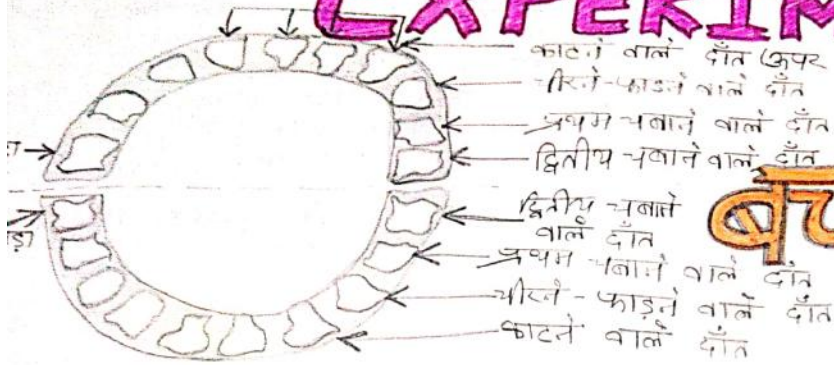

EXPERIMENT - 3

बच्चे के दाँत

निकलना

EXPERIMENT - 3

बच्चे के दाँत

निकलना

EXPERIMENT

- काटने वाले दाँत (ऊपर के)
- चीरने-फाड़ने वाले दाँत
- प्रथम-पताने वाले दाँत
- द्वितीय-पताने वाले दाँत
- द्वितीय-पताने वाले दाँत
- प्रथम-पताने वाले दाँत
- चीरने-फाड़ने वाले दाँत
- काटने वाले दाँत

बच्चों

EXPERIM

दंत निकलने का क्रम चित्र खींचें

Si. NO	दंत (Teeth)	वास्तविक आयु (Actual Age)	औसत आयु (Average Age)
1.	नीचे के बीच वाले दो दंत		6-8 माह
2.	ऊपर के चार दंत (काटने वाले)		8-12 माह
3.	नीचे के दो दंत (काटने वाले)		10-12 माह
4.	प्रथम चबाने के चार दंत		12-15 माह
5.	चीरने - फाड़ने के चार दंत		18-20 माह
6.	द्वितीय चबाने के दंत		20-24 माह