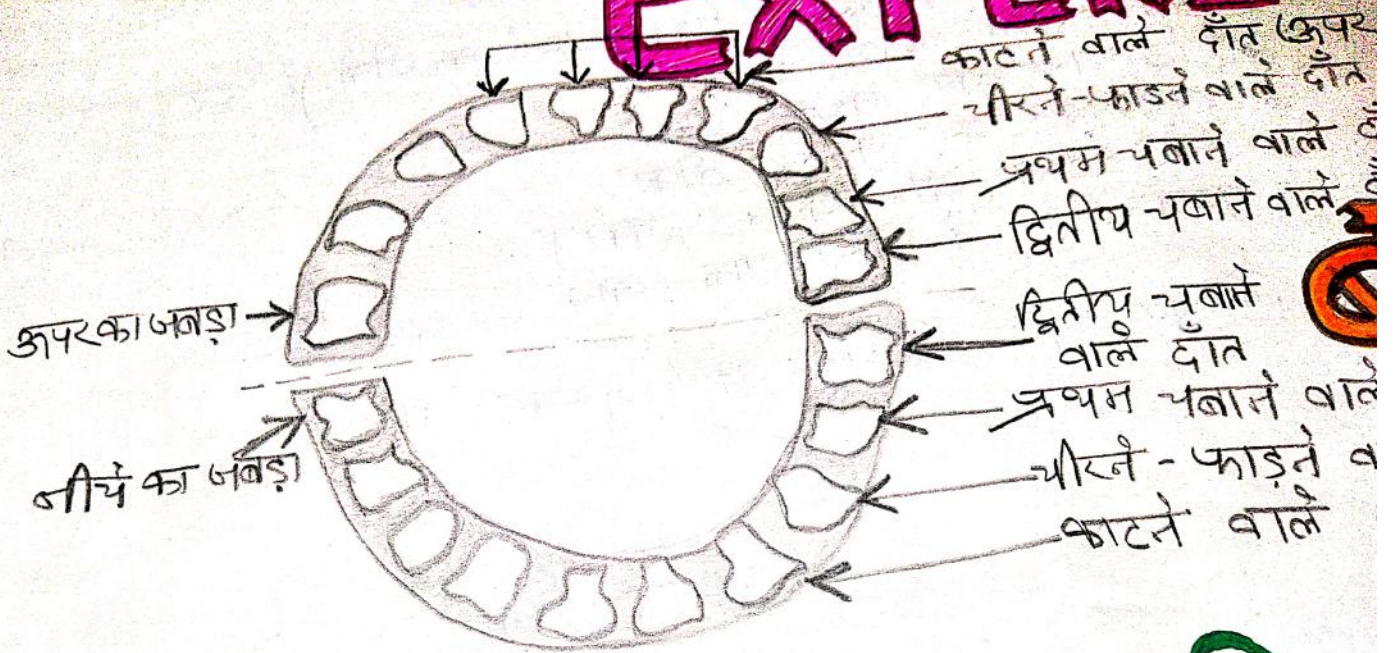

EXPERIMENT - 3

बच्चे के दाँत

निकलना

EXPERIMENT - 3

बच्चे के दाँत

निकलना

EXPERIMENT

- काटने वाले दाँत (ऊपर के)
- चीरने-फाड़ने वाले दाँत
- प्रथम-पताने वाले दाँत
- द्वितीय-पताने वाले दाँत
- द्वितीय-पताने वाले दाँत
- प्रथम-पताने वाले दाँत
- चीरने-फाड़ने वाले दाँत
- काटने वाले दाँत

बच्चों

EXPERIM

दंत निकलने का क्रम चित्र खींचें

Si. NO	दंत (Teeth)	वास्तविक आयु (Actual Age)	औसत आयु (Average Age)
1.	नीचे के बीच वाले दो दंत		6-8 माह
2.	ऊपर के चार दंत (काटने वाले)		8-12 माह
3.	नीचे के दो दंत (काटने वाले)		10-12 माह
4.	प्रथम चबाने के चार दंत		12-15 माह
5.	चीरने - फाड़ने के चार दंत		18-20 माह
6.	द्वितीय चबाने के दंत		20-24 माह